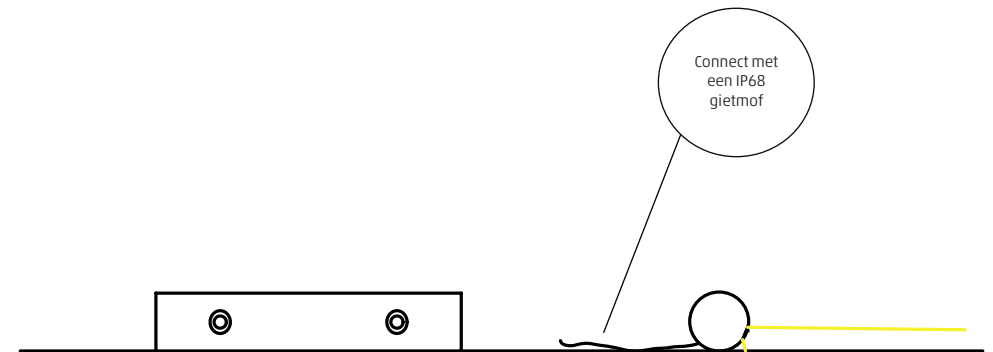

timber**lab**

natural outdoor solutions

Handleiding Tronco

www.timberlab.nl

Volg deze handleiding voor een veilige installatie.

algemeen

- Volg deze plaatsing handleiding voor een veilige installatie.
- Installatie en aansluiten van het verlichtingsarmatuur dient te geschieden door een erkend installateur
- Schakel netvoeding uit voor aanvang installatie werkzaamheden!
- TimberLab is niet verantwoordelijke voor aanpassingen of modificaties aan het armatuur
- Het armatuur is niet dimbaar!
- De aarde wordt (is) aangesloten aan de RVS deksel
- Voor het aanvullen rondom de mast adviseren wij geen gebruik te maken van een betonmortel. Indien nodig/gewenst, afhankelijk van het bodemtype, kan een stabilisatie zand worden toegepast.

Tronco wordt standaard met kabel geleverd.

1. Plaatsen

Leg de Tronco op de grond

2. Connect

3. Afwerken

Zorg dat het licht van de Tronco in een hoek van 15-30 graden naar de grond gericht is voor optimale verlichting.