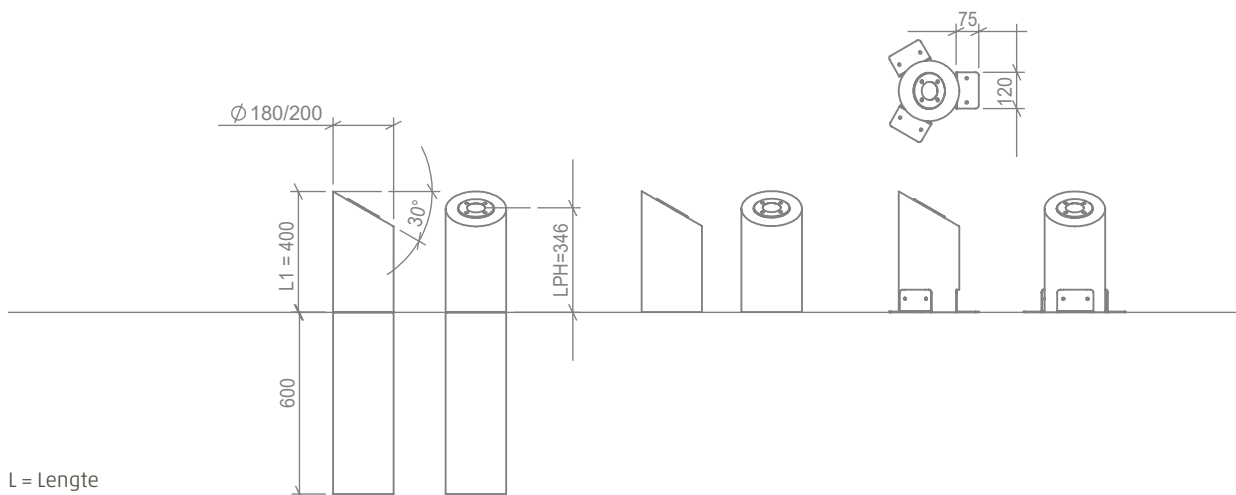

BASSO

Datasheet

De BASSO is een aanlicht armatuur voor wanden of bossages. Door het toepassen van een waterdicht bodemarmatuur in de paal ontstaat een robuust armatuur ideaal voor openbare ruimten en bijvoorbeeld vakantieparken. Het armatuur is volledig opgebouwd uit massief kastankehout met een diameter van 180-200mm. Door de eigentijdse en natuurlijke uitstraling is het armatuur overdag nauwelijks aanwezig, maar in het donker ideaal geschikt voor het aanlichten van objecten, bomen en struiken voor een optimale beleving.

timberlab
natural outdoor solutions

SPECIFICATIES

- **Dikte:** 180-200 mm
- **Houtsoort:** Kastanje
- **IP klasse:** IP54
- **Spanning:** 230 Volt
- **Vermogen per LED module:** 5 Watt (LED reflectorlamp PAR16 met GU10 lampvoet)
- **Lumen output per LED module:** 480 lm
- **Stralingshoek:** 40 graden
- **Levensduur:** Iedere houtsoort heeft zijn eigen duurzaamheidsklasse. Meer informatie hierover is te vinden onder "Houtsoorten" & "Duurzaamheid". De LED module heeft een verwachte levensduur van 25.000 uur.
- **Lichtdata:** Lichtdata beschikbaar op aanvraag.

AFMETINGEN EN GEWICHTEN

Gewicht	16 kg	6 kg	8 kg
CO2 opslag	25 kg	10 kg	10 kg

PRODUCTCODE GENEREREN

Product familie	Houtsoort	Keurmerk hout	Ingraven / paalhouder	Lichtkleur	Uitvoering	Spanning	Uw variatie
XX	X	X	XX	X	X	X	XX
30= BASSO	2= Kastanje	0= N.v.t. 2= PEFC	00= Lengte 1 + 600mm ingraven 95= Lengte 1 zonder paalhouder 06= Lengte 1 met PH06	1= 2.700K 2= 3.000K 3= 4.000K	0= 32mm gat 1= Met kabel	1= 230 V	00