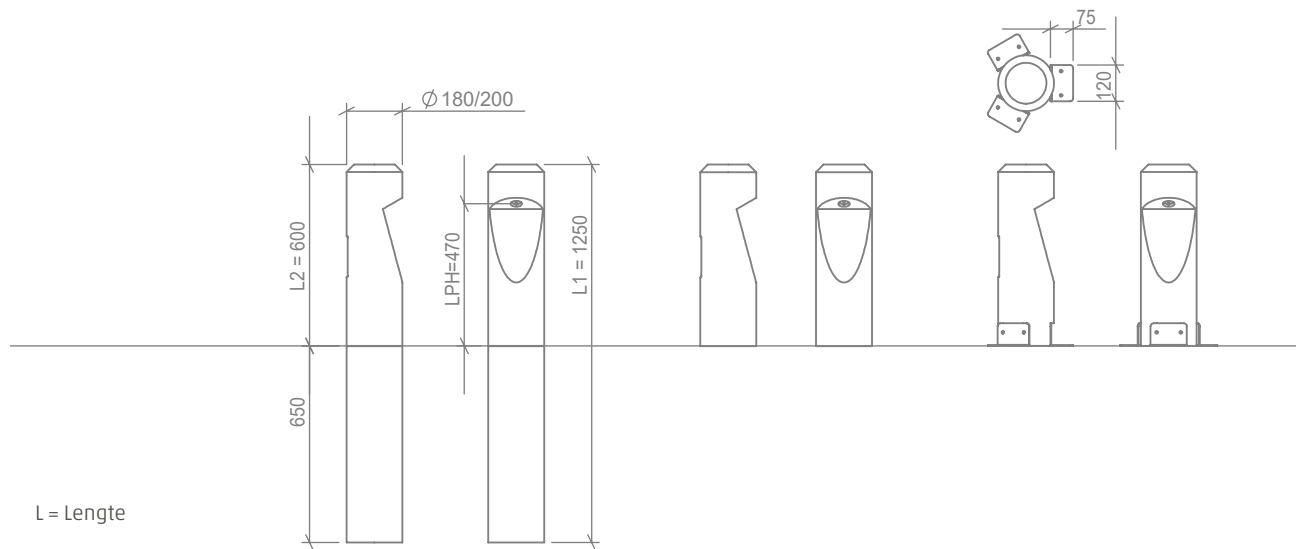

BOSCO

Datasheet

De BOSCO is een tuin- of voetpadarmatuur. Door zijn robuuste vormgeving ideaal voor openbare ruimten en bijvoorbeeld campings. Het armatuur is volledig opgebouwd uit massief kastanjarahout. De diameter kan variëren tussen de 180 en 200 mm. Door de eigentijdse en natuurlijke uistraling is het armatuur overdag nauwelijks aanwezig, maar in het donker laat de BOSCO zich van zijn beste kant zien. Met precies genoeg licht om pad of toegangsweg functioneel aan te lichten.

timberlab
natural outdoor solutions

SPECIFICATIES

- **Houtsoort:** Kastanje
- **Dikte:** 180/200mm
- **IP klasse:** IP54
- **Vermogen per LED module:** 2.4 Watt
- **Lumen output per LED module:**

| |
|-----------------|
| 2.700K = 121 lm |
| 4.000K = 153 lm |
| amber = 47 lm |
- **Stralingshoek:** De LED module heeft een stralingshoek van 155x65 graden.
- **Levensduur:** Iedere houtsoort heeft zijn eigen duurzaamheidsklasse. Meer informatie hierover is te vinden onder "Houtsoorten" & "Duurzaamheid". De LED module heeft een verwachte levensduur van 100.000 uur.
- **Lichtdata:** Lichtdata beschikbaar op aanvraag.

* Gemeten waarden

AFMETINGEN EN GEWICHTEN

| | | | |
|------------|-------|-------|-------|
| Gewicht | 20 kg | 10 kg | 12 kg |
| CO2 opslag | 32 kg | 16 kg | 16 kg |

PRODUCTCODE GENEREREN

| Productfamilie | Houtsoort | Keurmerk hout | Ingraven / paalhouder | Lichtkleur | Uitvoering | Spanning | Uw variatie |
|----------------|-------------|----------------------|--|------------------------------------|-----------------------------|-----------------------|-------------|
| XX | X | X | XX | X | X | X | XX |
| 18= BOSCO | 2= Kastanje | 0= N.v.t. 2= PEFC | 00= Lengte 1 + 600mm ingraven 95= Lengte 1 zonder paalhouder 06= Lengte 1 met PH06 | 1= 2.700K 3= 4.000K 4= Amber | 0= 32mm gat 1= Met kabel | 1= 230 V 2= 12-24V | 00 |