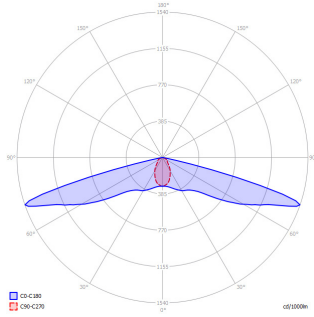

timberlab
natural outdoor solutions

LEDMODULES

TBL path light module
2.700K

TBL path light module
4.000K

TBL path light module
AMBER 593 nm

Spanning (optie)	230 VAC 12-24VAC/DC	230 VAC 12-24VAC/DC	230 VAC 12-24VAC/DC
Vermogen	1W	1W	1W
Power factor	0.36*	0.36*	0.34*
Lumen output	50 lm	63 lm	23 lm
Efficientie	50 lm/W*	63 lm/W*	23 lm/W*
Lichtkleur	Warm Wit 2700K 2654K*	Natuurlijk Wit 4000K 3801K*	AMBER x=0.5977 y=0.3996.*
CRI	84*	72*	n.v.t.
Dimbaar	op aanvraag	op aanvraag	op aanvraag
Label	A+	A+	B
Bescherming	IP 54	IP 54	IP 54
Stralingshoek	156x64*	154x65*	151x58*
Aantal LEDs per module	1	1	1
Bedrijfs temperatuur	-20...+50°C	-20...+50°C	-20...+50°C
Verwachte levensduur	100.000 uur	100.000 uur	100.000 uur

* Gemeten waarden

AFMETINGEN EN GEWICHTEN

Gewicht	20 kg	20 kg
CO2 opslag	32 kg	32 kg

PRODUCTCODE GENEREREN

Product familie	Houtsoort	Keurmerk hout	Ingraven / paalhouder	Lichtkleur	Uitvoering	Spanning	Uw variatie
XX	X	X	XX	X	X	X	XX
21= BOS-CO-solar	2= Kastanje	0= N.v.t. 2= PEFC	00= Lengte 1 + 600mm ingraven	1= 2.700K 3= 4.000K 4= Amber	0= Zonder PIR 1= Met PIR 2= Zonder PIR met anti-diefstal 3= Met PIR met anti-diefstal	0	00