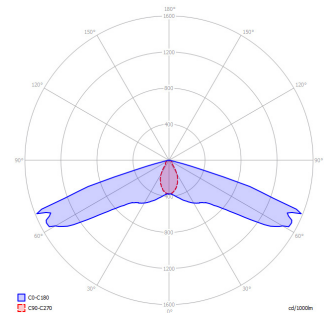

timberlab
natural outdoor solutions

LEDMODULES

TBL path light module
2.700K

TBL path light module
4.000K

TBL path light module
AMBER 593 nm

Spanning (optie)	230 VAC 12-24VAC/DC	230 VAC 12-24VAC/DC	230 VAC 12-24VAC/DC
Vermogen	1W	1W	1W
Power factor	0.36*	0.36*	0.34*
Lumen output	50 lm	63 lm	23 lm
Efficientie	50 lm/W*	63 lm/W*	23 lm/W*
Lichtkleur	Warm Wit 2700K 2654K*	Natuurlijk Wit 4000K 3801K*	AMBER x=0.5977 y=0.3996.*
CRI	84*	72*	n.v.t.
Dimbaar	op aanvraag	op aanvraag	op aanvraag
Label	A+	A+	B
Bescherming	IP 54	IP 54	IP 54
Stralingshoek	156x64*	154x65*	151x58*
Aantal LEDs per module	1	1	1
Bedrijfs temperatuur	-20...+50°C	-20...+50°C	-20...+50°C
Verwachte levensduur	100.000 uur	100.000 uur	100.000 uur

* Gemeten waarden

AFMETINGEN EN GEWICHTEN

Gewicht	20 kg	20 kg
CO2 opslag	32 kg	32 kg

PRODUCTCODE GENEREREN

Product familie	Houtsoort	Keurmerk hout	Ingraven / paalhouder	Lichtkleur	Uitvoering	Spanning	Uw variatie
XX	X	X	XX	X	X	X	XX
21= BOS-CO-solar	2= Kastanje	0= N.v.t. 2= PEFC	00= Lengte 1 + 600mm ingraven	1= 2.700K 3= 4.000K 4= Amber	0= Zonder PIR 1= Met PIR 2= Zonder PIR met anti-diefstal 3= Met PIR met anti-diefstal	0	00