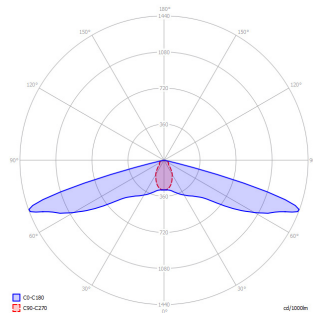

timberlab
natural outdoor solutions

LEDMODULES

TBL path light module
2.700K

TBL path light module
4.000K

TBL path light module
AMBER 593 nm

Spanning (optie)	230 VAC 12-24VAC/DC	230 VAC 12-24VAC/DC	230 VAC 12-24VAC/DC
Vermogen	1W	1W	1W
Power factor	0.36*	0.36*	0.34*
Lumen output	50 lm	63 lm	23 lm
Efficientie	50 lm/W*	63 lm/W*	23 lm/W*
Lichtkleur	Warm Wit 2700K 2654K*	Natuurlijk Wit 4000K 3801K*	AMBER x=0.5977 y=0.3996.*
CRI	84*	72*	n.v.t.
Dimbaar	op aanvraag	op aanvraag	op aanvraag
Label	A+	A+	B
Bescherming	IP 54	IP 54	IP 54
Stralingshoek	156x64*	154x65*	151x58*
Aantal LEDs per module	1	1	1
Bedrijfs temperatuur	-20...+50°C	-20...+50°C	-20...+50°C
Verwachte levensduur	100.000 uur	100.000 uur	100.000 uur