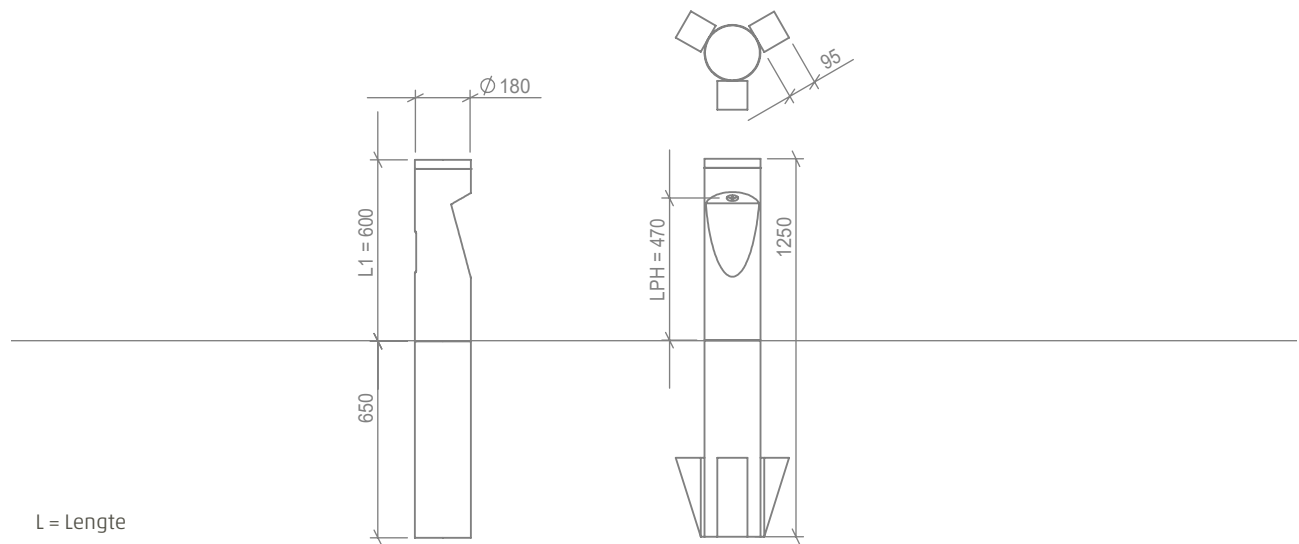

timberlab
natural outdoor solutions

LEDMODULES

TBL path light module
2.700K

TBL path light module
4.000K

TBL path light module
AMBER 593 nm

Spanning (optie)	230 VAC 12-24VAC/DC	230 VAC 12-24VAC/DC	230 VAC 12-24VAC/DC
Vermogen	1W	1W	1W
Power factor	0.36*	0.36*	0.34*
Lumen output	50 lm	63 lm	23 lm
Efficientie	50 lm/W*	63 lm/W*	23 lm/W*
Lichtkleur	Warm Wit 2700K 2654K*	Natuurlijk Wit 4000K 3801K*	AMBER x=0.5977 y=0.3996.*
CRI	84*	72*	n.v.t.
Dimbaar	op aanvraag	op aanvraag	op aanvraag
Label	A+	A+	B
Bescherming	IP 54	IP 54	IP 54
Stralingshoek	156x64*	154x65*	151x58*
Aantal LEDs per module	1	1	1
Bedrijfs temperatuur	-20...+50°C	-20...+50°C	-20...+50°C
Verwachte levensduur	100.000 uur	100.000 uur	100.000 uur

* Gemeten waarden

AFMETINGEN EN GEWICHTEN

Gewicht	20 kg	20 kg
CO2 opslag	32 kg	32 kg

PRODUCTCODE GENEREREN

Product familie	Houtsoort	Keurmerk hout	Ingraven / paalhouder	Lichtkleur	Uitvoering	Spanning	Uw variatie
XX	X	X	XX	X	X	X	XX
21= BOS-CO-solar	2= Kastanje	0= N.v.t. 2= PEFC	00= Lengte 1 + 600mm ingraven	1= 2.700K 3= 4.000K 4= Amber	0= Zonder PIR 1= Met PIR 2= Zonder PIR met anti-diefstal 3= Met PIR met anti-diefstal	0	00

VOORBEELD

BOSCO-solar, Kastanje, PEFC, Lengte 1 + 600mm ingraven, 2.700K, Zonder PIR
Product code: 21220010000