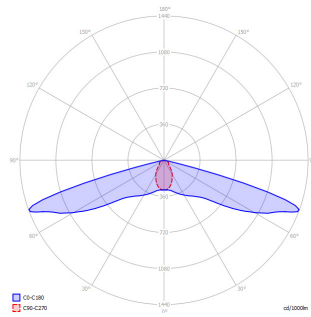

LEDMODULES