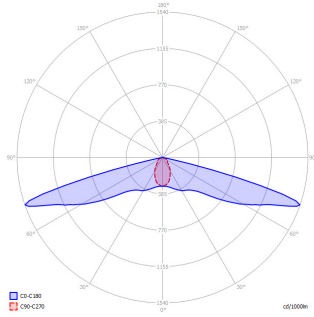

LEDMODULES