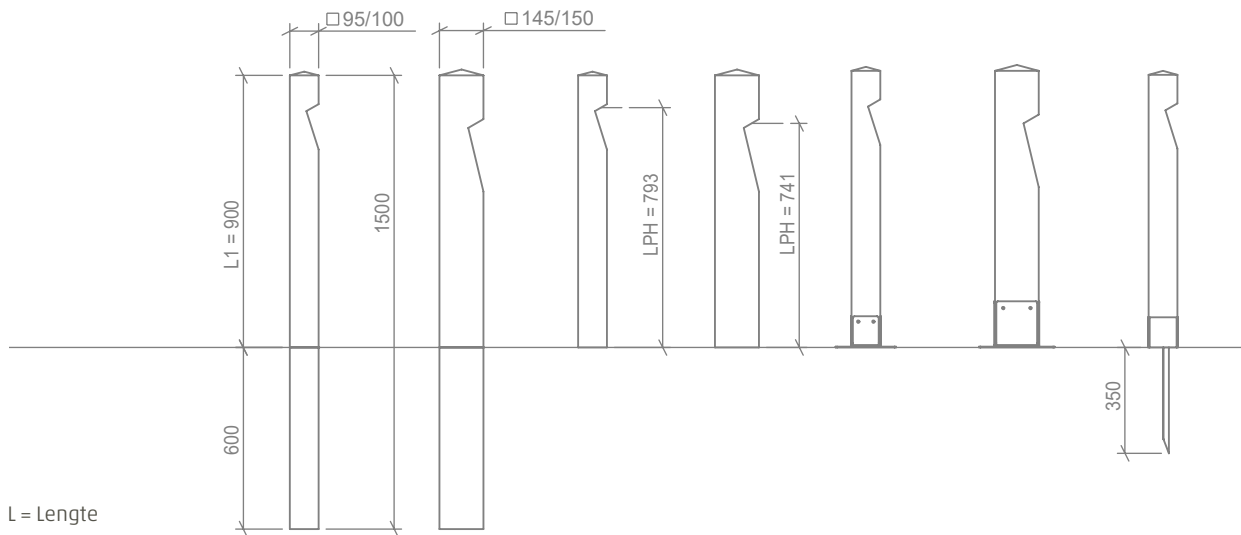

AFMETINGEN EN GEWICHTEN

Gewicht Lariks/Douglas	n.v.t.	n.v.t.	5 kg	12 kg	8 kg	16 kg	7 kg
Gewicht kastanje	9 kg	21 kg	5 kg	12 kg	8 kg	16 kg	7 kg
Gewicht eiken	12 kg	26 kg	7 kg	15 kg	10 kg	19 kg	9 kg
Gewicht Accoya	9 kg	19 kg	5 kg	11 kg	8 kg	15 kg	7 kg
CO2 opslag Lariks/Douglas	n.v.t.	n.v.t.	8 kg	18 kg	8 kg	18 kg	8 kg
CO2 opslag kastanje	15 kg	33 kg	9 kg	19 kg	9 kg	19 kg	9 kg
CO2 opslag eiken	19 kg	41 kg	11 kg	23 kg	11 kg	23 kg	11 kg
CO2 opslag Accoya	14 kg	30 kg	8 kg	17 kg	8 kg	17 kg	8 kg

PRODUCTCODE GENEREREN

Product familie	Houtsoort	Keurmerk hout	Ingraven / paalhouder	Lichtkleur	Uitvoering	Spanning	Uw variatie
XX	X	X	XX	X	X	X	XX
10= EYE 100	1= Lariks	0= N.v.t.	00= Lengte 1 t.b.v. ingraven	1= 2.700K	0= 32mm gat	1= 230 V	00
11= EYE 150	2= Kastanje	1= FSC	95= Lengte 1 zonder paalhouder	3= 4.000K	1= Met kabel	2= 12-24V	
	3= Eiken	2= PEFC	02= Lengte 1 met PH02	4= Amber			
	4= Accoya		03= Lengte 1 met PH03				
			05= Lengte 1 met PH05				

VOORBEELD

EYE 150, eiken, Lengte 1 t.b.v. ingraven, 2700K, Met kabel, 230V.

Product code: 11301011100

Lariks/Douglas ingraven n.v.t.