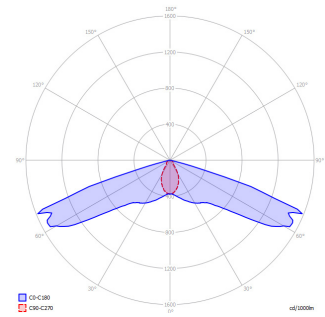

LEDMODULES