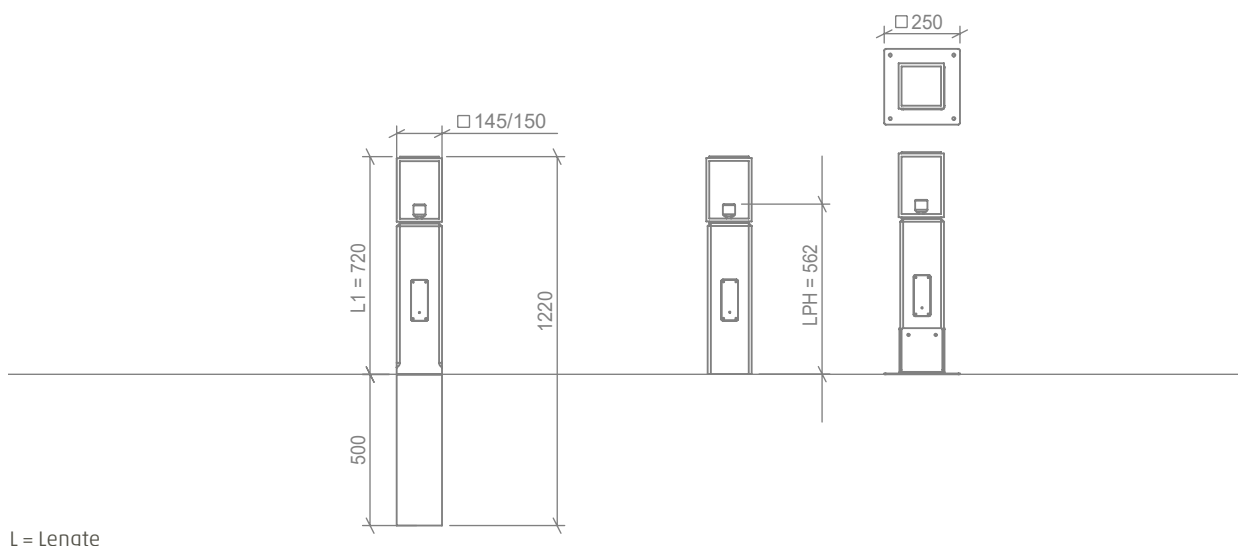

AFMETINGEN EN GEWICHTEN

Gewicht Lariks/Douglas	n.v.t.	8 kg	12 kg
Gewicht kastanje	14 kg	8 kg	12 kg
Gewicht eiken	17 kg	9 kg	13 kg
Gewicht Accoya	13 kg	7 kg	11 kg
CO2 opslag Lariks/Douglas	n.v.t.	10 kg	10 kg
CO2 opslag kastanje	21 kg	11 kg	11 kg
CO2 opslag eiken	26 kg	13 kg	13 kg
CO2 opslag Accoya	19 kg	11 kg	11 kg

PRODUCTCODE GENEREREN

Product familie	Houtsoort	Keurmerk hout	Ingraven / paalhouder	Lichtkleur	Uitvoering	Spanning	Uw variatie
XX	X	X	XX	X	X	X	XX
19 = FARO	1= Lariks 2= Kastanje 3= Eiken 4= Accoya	0= N.v.t. 1= FSC 2= PEFC	00= Lengte 1 + 500mm ingraven 95= Lengte 1 zonder paalhouder 05= Lengte 1 met PH05	0 = N.v.t.	0= 32mm gat 1= Met kabel	1= 230 V	00

VOORBEELD

FARO, Eiken, Kastanje, PEFC, Lengte 1 + 500mm ingraven, Met kabel, 230V

Product code: 19220001100

Lariks/Douglas ingraven n.v.t.