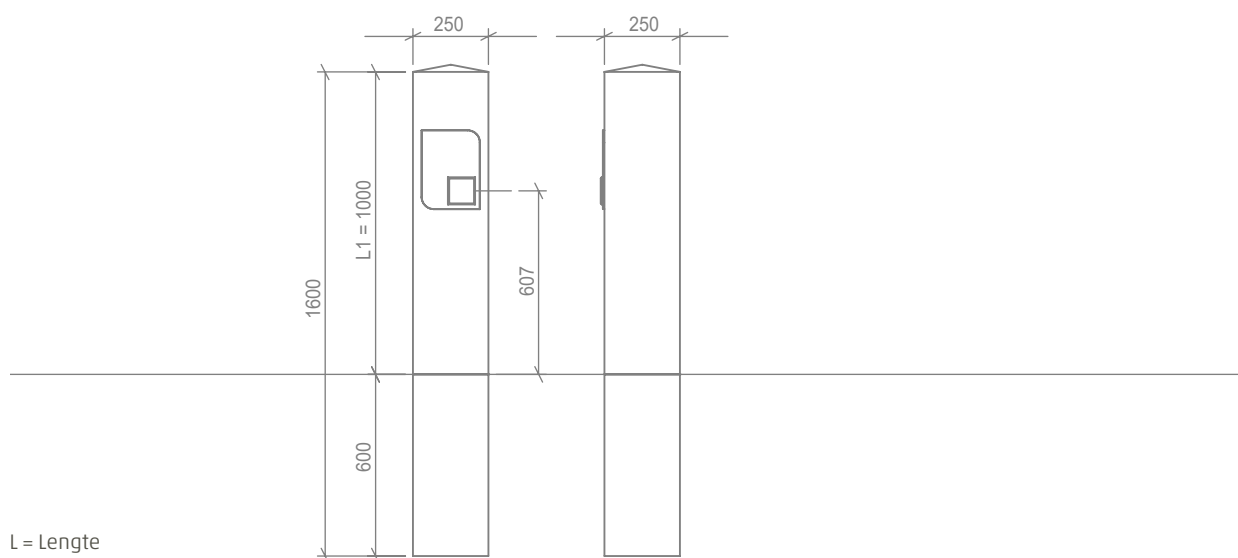

timberlab
natural outdoor solutions

SPECIFICATIES

- **IP klasse:** IP54 / IK08
- **Temperatuur:** -25 tot 40°C
- **Spanning:** 230V/7,4kW 32A - 400V/11kW 16A - 400V/22kW 32A
- **Kabel:** 5 x 6mm²
- **Type socket:** Type 2
- **Interface:** Wi-Fi / Ethernet / Bluetooth
- **Statusinformatie:** RGB-LED/Wallbox-app&portal
- **Functie inbegrepen:** Power Sharing Smart
- **Levensduur:** Iedere houtsoort heeft zijn eigen duurzaamheidsklasse. Meer informatie hierover is te vinden onder "Houtsoorten" & "Duurzaamheid".

AFMETINGEN EN GEWICHTEN

Gewicht eiken 50 kg

CO2 opslag eiken 77 kg

PRODUCTCODE GENEREREN

Product familie	Houtsoort	Keurmerk hout	Ingraven / paalhouder	Lichtkleur	Uitvoering	Spanning	Uw variatie
XX	X	X	XX	X	X	X	XX
78= FUTURO Wallbox	3= Eiken	0= N.v.t. 1= N.v.t. 2= PEFC	00= Lengte 1 + 600mm ingraven	0= n.v.t.	0= 32mm gat	1= 230/ 400 V	00