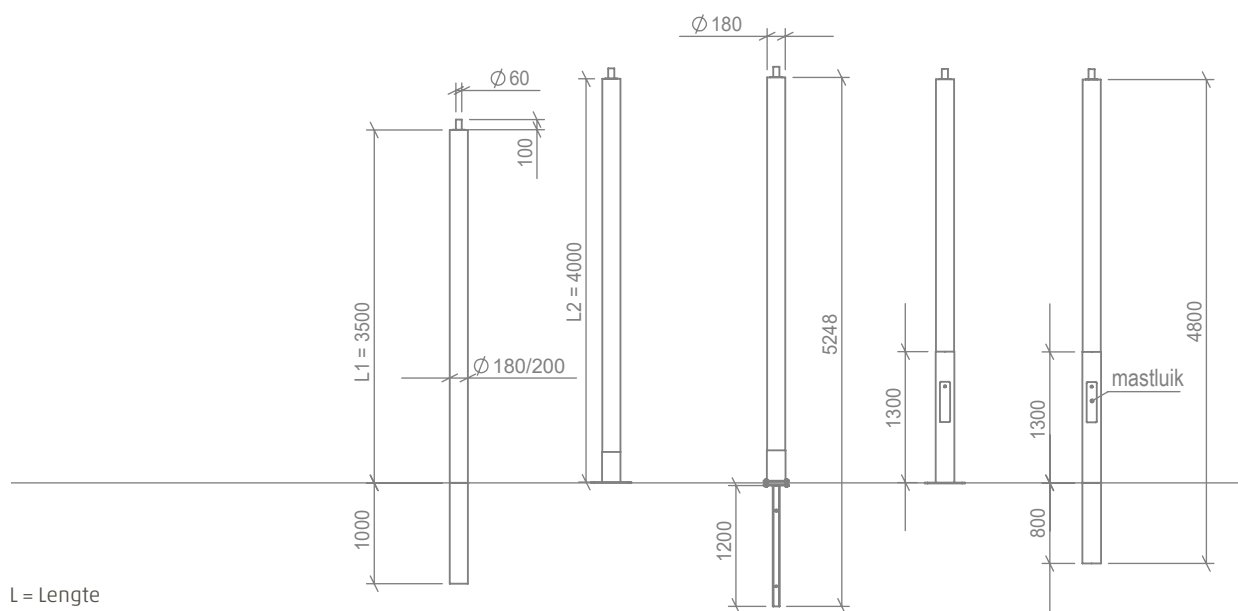

# GIRO

Datasheet

De GIRO staat altijd en voor iedereen klaar. Het is een basis lichtmast voor ieder gewenst armatuur. Wilt u wel een natuurlijke uitstraling, maar heeft u een bepaald lichtarmatuur in gedachte die aan uw lichtwensen voldoet. Dan is de GIRO een oplossing. Een lichtmast die we op uw ideale hoogte kunnen leveren tot een maximale hoogte van 6 meter.

## SPECIFICATIES

- **Dikte:** 180-200mm
- **Houtsoort:** Kastanje
- **IP klasse:** IP54
- **Levensduur:** Iedere houtsoort heeft zijn eigen duurzaamheidsklasse. Meer informatie hierover is te vinden onder het kopje "houtsoorten".
- **Punstuk:** 60 of 76mm, andere maten op aanvraag.

## AFMETINGEN EN GEWICHTEN

Gewicht	64 kg	71 kg	86 kg	76 kg	80 kg
CO2 opslag	101 kg	101 kg	101 kg	101 kg	101 kg