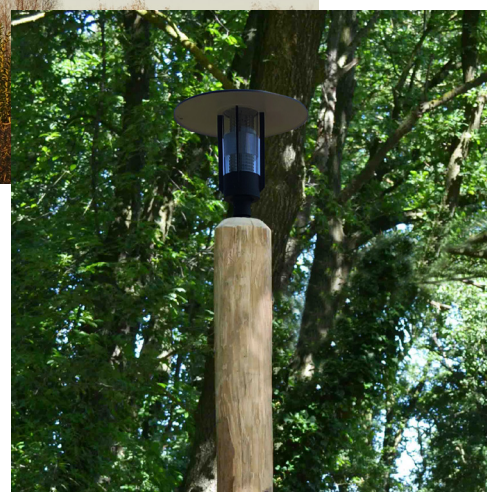

# GIRO

Datasheet

De GIRO staat altijd en voor iedereen klaar. Het is een basis lichtmast voor ieder gewenst armatuur. Wilt u wel een natuurlijke uitstraling, maar heeft u een bepaald lichtarmatuur in gedachte die aan uw lichtwensen voldoet. Dan is de GIRO een oplossing. Een lichtmast die we op uw ideale hoogte kunnen leveren tot een maximale hoogte van 6 meter.

## OPTIES

- **Keurmerk:** PEFC
- **Accessoires:** De GIRO is verkrijgbaar met of zonder paalhouder. Zie hoofdstuk 'paalhouders' voor alle technische gegevens van de verschillende paalhouders.
- **Kabel:** Mogelijk met 0,6mtr 3x 1,5mm<sup>2</sup> kabel of zonder kabel met een gat van 32mm in het armatuur voor eenvoudige doorvoer van uw grondkabel.
- **Variaties :** Bij Timberlab wordt ieder armatuur zorgvuldig voor u geproduceerd. Naast de standaard opties denken wij graag mee in variaties voor uw toepassing. Denk hierbij aan een wandcontactdoos of een afwijkende hoogte.
- **Mastluik:** standaard verkrijgbaar (OV paalhouder).