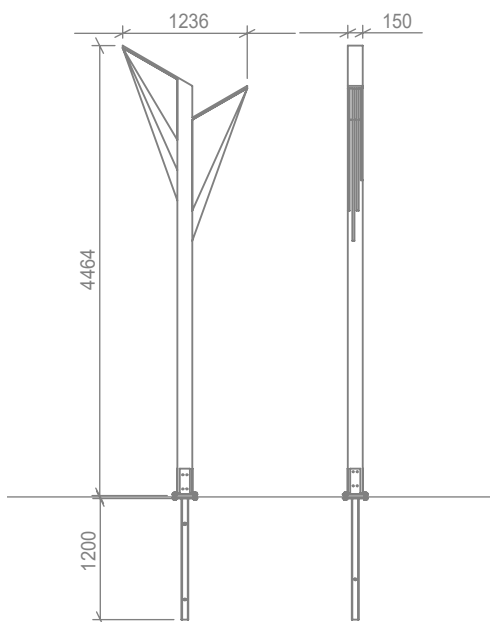

## OPTIES

- **Houtsoort:** De mast is van eikenhout. De vleugels van de vleermuis zijn van kastanje hout.
- **Keurmerk:** PEFC
- **Dikte stam:** 150mm
- **Accessoires:** De GRUPO is verkrijgbaar met of zonder paalhouder. Zie hoofdstuk 'paalhouders' voor alle technische gegevens van de verschillende paalhouders.

## AFMETINGEN