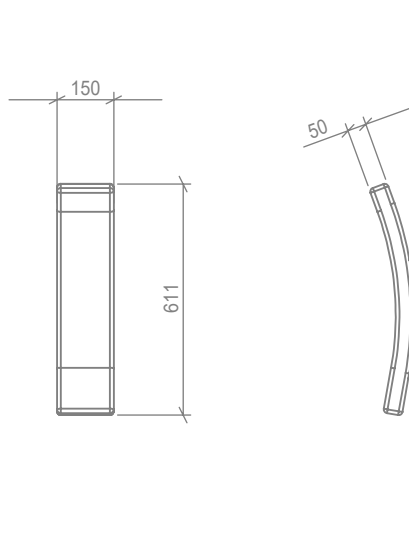

## SPECIFICATIES

- **Dikte:** 50mm
- **Houtsoort:** Accoya
- **IP klasse:** IP54
- **Spanning:** 230 Volt
- **Vermogen:** 2.4 / 3.6Watt (1 / 2 x led)
- **Lumen output per LED module:**

2.700K = 120 lm
4.000K = 150 lm
amber = 82 lm
- **Stralingshoek:** De LED module heeft een stralingshoek van 120 graden.
- **Levensduur:** Iedere houtsoort heeft zijn eigen duurzaamheidsklasse. Meer informatie hierover is te vinden onder "Houtsoorten" & "Duurzaamheid". De LED module heeft een verwachte levensduur van 100.000 uur.
- **Lichtdata:** Lichtdata beschikbaar op aanvraag.

## AFMETINGEN EN GEWICHTEN

L = Lengte

Gewicht	3 kg
CO2 opslag	4 kg