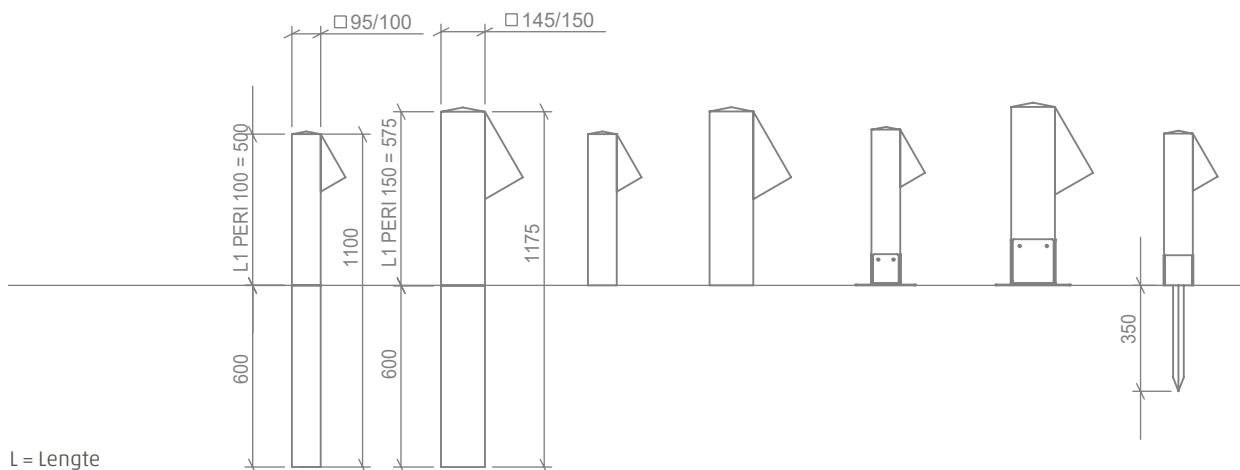

AFMETINGEN EN GEWICHTEN

Gewicht Lariks/Douglas	n.v.t.	n.v.t.	3 kg	7 kg	6 kg	11 kg	5 kg
Gewicht kastanje	7 kg	16 kg	3 kg	7 kg	6 kg	11 kg	5 kg
Gewicht eiken	9 kg	20 kg	4 kg	8 kg	7 kg	12 kg	6 kg
Gewicht Accoya	7 kg	14 kg	3 kg	6 kg	6 kg	10 kg	5 kg
CO2 opslag Lariks/Douglas	n.v.t.	n.v.t.	5 kg	10 kg	5 kg	10 kg	5 kg
CO2 opslag kastanje	11 kg	25 kg	5 kg	11 kg	5 kg	11 kg	5 kg
CO2 opslag eiken	14 kg	31 kg	6 kg	13 kg	6 kg	13 kg	6 kg
CO2 opslag Accoya	10 kg	22 kg	5 kg	10 kg	5 kg	10 kg	5 kg

PRODUCTCODE GENEREREN

Product familie	Houtsoort	Keurmerk hout	Ingraven / paalhouder	Lichtkleur	Uitvoering	Spanning	Uw variatie
XX	X	X	XX	X	X	X	XX
14= PERI 100	1= Lariks	0= N.v.t.	00= Lengte 1 + 600mm ingraven	1= 2.700K	0= 32mm gat	1= 230V	00
15= PERI 150	2= Kastanje	1= FSC	95= Lengte 1 zonder paalhouder	3= 4.000K	1= Met kabel	2= 12-24V	
	3= Eiken	2= PEFC	02= Lengte 1 met PH02	4= Amber			
	4= Accoya		03= Lengte 1 met PH03				
			05= Lengte 1 met PH05				

VOORBEELD

PERI 150 Lariks/Douglas, PEFC, Lengte 1 met PH05, 2.700K, Met kabel, 12-24V

Product code: 15120511200