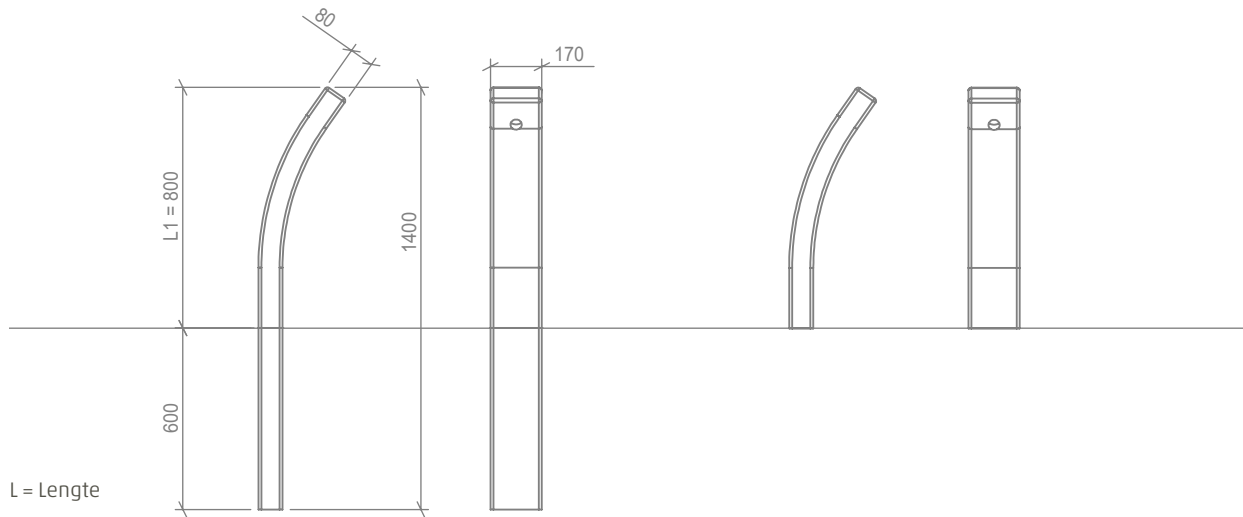

AFMETINGEN EN GEWICHTEN

Gewicht	7 kg	4 kg
CO2 opslag	9 kg	5 kg

PRODUCTCODE GENEREREN

Product familie	Houtsoort	Keurmerk hout	Ingraven / paalhouder	Lichtkleur	Uitvoering	Spanning	Uw variatie
XX	X	X	XX	X	X	X	XX
13= PIANO	4= Accoya	0= N.v.t. 1= FSC	00= Lengte 1 + 600mm ingraven 95= Lengte 1 zonder paalhouder	1= 2.700K 3= 4.000K 4= Amber	0= 2 x 20mm gat 1= Met kabel	1= 230 V 2= 12-24V	00

VOORBEELD

PIANO, Accoya, FSC, Lengte 1 t.b.v. ingraven, 2.700K, Met kabel, 230V.
Product code: 13410010100