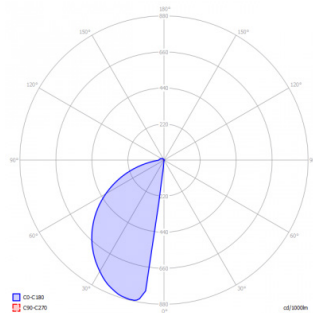

TBL wall module 4.000K