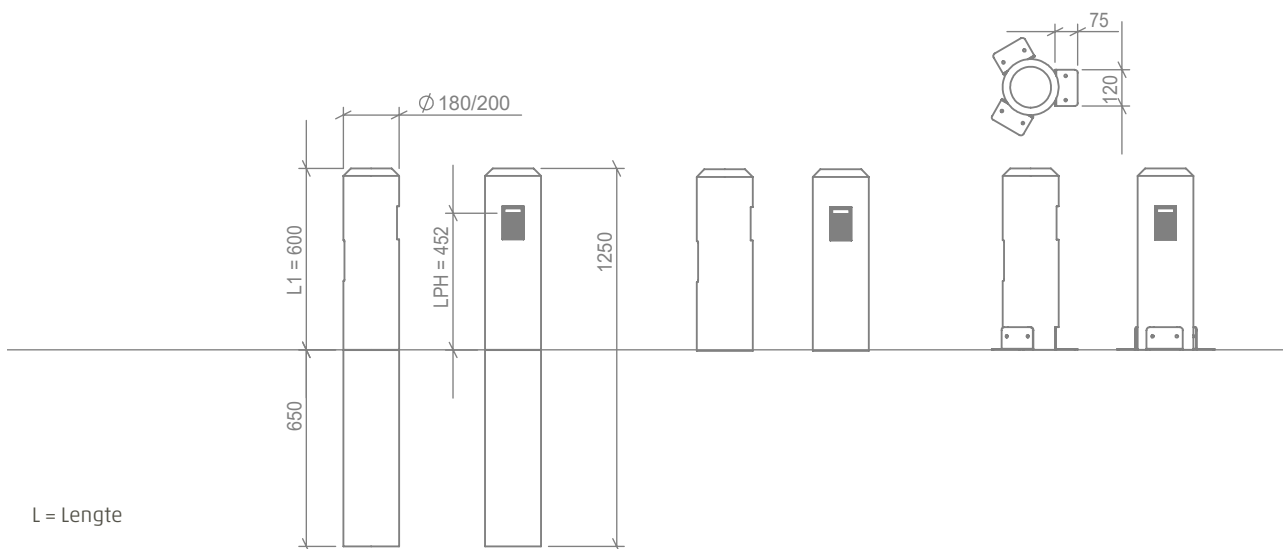

timberlab
natural outdoor solutions

SPECIFICATIES

- **Houtsoort:** Kastanje
- **Dikte:** 180/200mm
- **IP klasse:** IP54
- **Vermogen per LED module:** 4,5 Watt
- **Kleur armatuur:** Grijs RAL 7016
- **Lumen output per LED module:**

* Gemeten waarden

AFMETINGEN EN GEWICHTEN

Gewicht	20 kg	10 kg	12 kg
CO2 opslag	32 kg	16 kg	16 kg

PRODUCTCODE GENEREREN

Product familie	Houtsoort	Keurmerk hout	Ingraven / paalhouder	Lichtkleur	Uitvoering	Spanning	Uw variatie
XX	X	X	XX	X	X	X	XX
22= PIATTO	2= Kastanje	0= N.v.t. 2= PEFC	00= Lengte 1 + 600mm ingraven 95= Lengte 1 zonder paalhouder 06= Lengte 1 met PH06	1= 2.700K 3= 4.000K 4= Amber	0= 32mm gat 1= Met kabel	1= 230 V 2= 12-24V	00