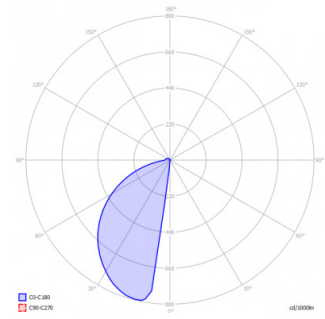

TBL wall module AMBER
593 nm

Spanning (optie)	230 VAC 12-24VAC/DC	230 VAC 12-24VAC/DC	230 VAC 12-24VAC/DC
Vermogen	3.6W*	3.6W*	3.2W*
Power factor	0.39*	0.39*	0.37*
Lumen output	74 lm*	103 lm*	32 lm*
Efficientie	20 lm/W*	29 lm/W*	10 lm/W*
Lichtkleur	Warm Wit 2700K 2683K*	Natuurlijk Wit 4000K 3981K*	AMBER x=0.5853 y=0.4043*
CRI	84*	72*	n.v.t.
Dimbaar	op aanvraag	op aanvraag	op aanvraag
Label	B	B	B
Bescherming	IP 54	IP 54	IP 54
Stralingshoek	105x50*	105x50*	105x50*
Aantal LEDs per module	2	2	2
Bedrijfs temperatuur	-20...+50°C	-20...+50°C	-20...+50°C
Verwachte levensduur	100.000 uur	100.000 uur	100.000 uur

* Gemeten waarden