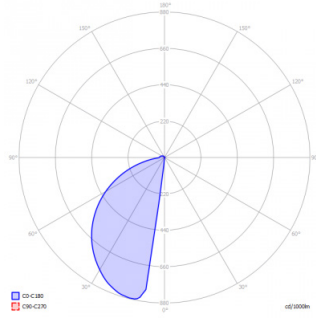

LEDMODULES

TBL wall module 2.700K