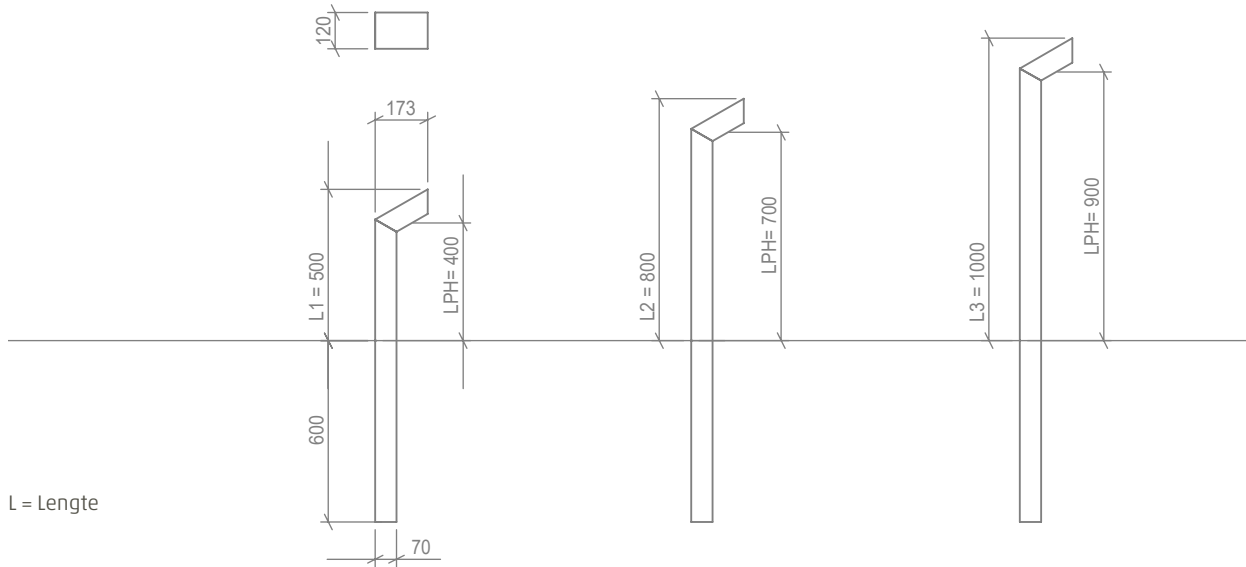

timberlab
natural outdoor solutions

SPECIFICATIES

- **Houtsoort:** Cumaru
- **Dikte:** 120x70mm
- **IP klasse:** IP54
- **Vermogen per LED module:** 2.4 Watt
- **Lumen output per LED module:**

2.700K =	121 lm
4.000K =	153 lm
amber =	47 lm
- **Stralingshoek:** De LED module heeft een stralingshoek van 155x65 graden.
- **Levensduur:** Iedere houtsoort heeft zijn eigen duurzaamheidsklasse. Meer informatie hierover is te vinden onder "Houtsoorten" & "Duurzaamheid". De LED module heeft een verwachte levensduur van 100.000 uur.
- **Lichtdata:** Lichtdata beschikbaar op aanvraag.

LEDMODULES

	TBL path light module 2.700K	TBL path light module 4.000K	TBL path light module AMBER 593 nm
Spanning (optie)	230 VAC 12-24VAC/DC	230 VAC 12-24VAC/DC	230 VAC 12-24VAC/DC
Vermogen	2.4 W*	2.4W*	2.1W*
Power factor	0.36*	0.36*	0.34*
Lumen output	121 lm*	153 lm*	47 lm*
Efficiëntie	50 lm/W*	63 lm/W*	23 lm/W*
Lichtkleur	Warm Wit 2700K 2654K*	Natuurlijk Wit 4000K 3801K*	AMBER x=0.5977 y=0.3996.*
CRI	84*	72*	n.v.t.
Dimbaar	op aanvraag	op aanvraag	op aanvraag
Label	A+	A+	B
Bescherming	IP 54	IP 54	IP 54
Stralingshoek	156x64*	154x65*	151x58*
Aantal LEDs per module	1	1	1
Bedrijfs temperatuur	-20...+50°C	-20...+50°C	-20...+50°C
Verwachte levensduur	100.000 uur	100.000 uur	100.000 uur

* Gemeten waarden

AFMETINGEN EN GEWICHTEN

Gewicht	10 kg	13 kg	15 kg
CO2 opslag	16 kg	20 kg	23 kg

PRODUCTCODE GENEREREN

Product familie	Houtsoort	Keurmerk hout	Ingraven/ paalhouder	Lichtkleur	Uitvoering	Spanning	Uw variatie
XX	X	X	XX	X	X	X	XX
24= PUNTO	5= Cumaru	0= N.v.t. 1= FSC	00= Lengte 1 + 600mm ingraven 30= Lengte 2 + 600mm ingraven 60= Lengte 3 + 600mm ingraven	1= 2.700K 3= 4.000K 4= Amber	0= 32mm gat 1= Met kabel	1= 230 V 2= 12-24V	00