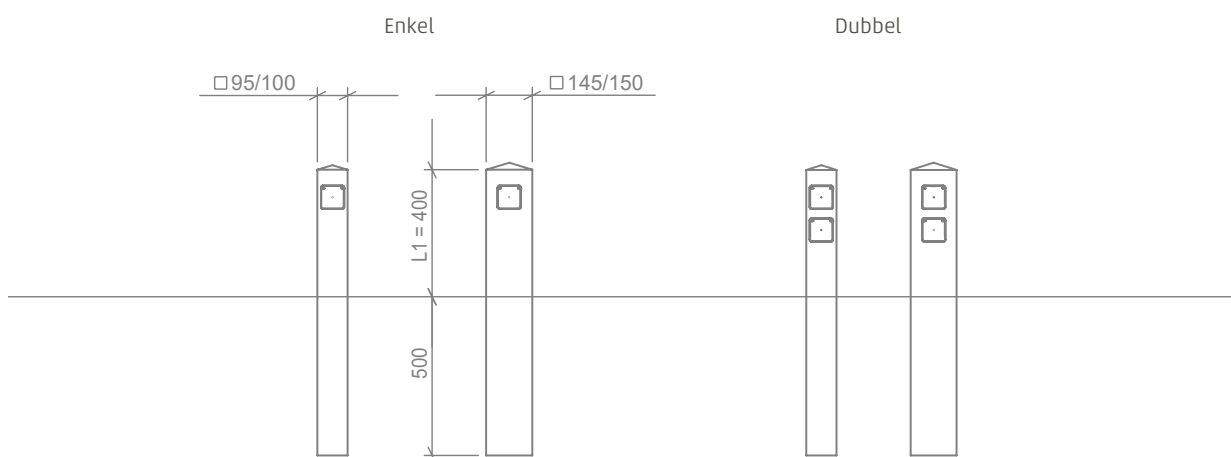

AFMETINGEN EN GEWICHTEN

L = Lengte

Gewicht Lariks/Douglas	n.v.t.	n.v.t.	n.v.t.	n.v.t.
Gewicht kastanje	5 kg	12 kg	5 kg	12 kg
Gewicht eiken	7 kg	15 kg	7 kg	15 kg
Gewicht Accoya	5 kg	11 kg	5 kg	11 kg
CO2 opslag Lariks/Douglas	n.v.t.	n.v.t.	n.v.t.	n.v.t.
CO2 opslag kastanje	9 kg	19 kg	9 kg	19 kg
CO2 opslag eiken	11 kg	23 kg	11 kg	23 kg
CO2 opslag Accoya	8 kg	17 kg	8 kg	17 kg

PRODUCTCODE GENEREREN

Product familie	Houtsoort	Keurmerk hout	Ingraven / paalhouder	Lichtkleur	Uitvoering	Spanning	Uw variatie
XX	X	X	XX	X	X	X	XX
75= SPINA 100	1= Lariks	0= N.v.t.	70= Ingraven zonder fietslogo	0=	2= Enkel met kabel	1= 230 V	00
76= SPINA 150	2= Kastanje 3= Eiken 4= Accoya	1= FSC 2= PEFC	71= Ingraven met fietslogo	N.v.t.	4= Dubbel met kabel		

VOORBEELD

SPINA 100, Eiken, Ingraven zonder fietslogo, Dubbel met kabel, 230V
Product code: 75307004100
Lariks/Douglas ingraven n.v.t.