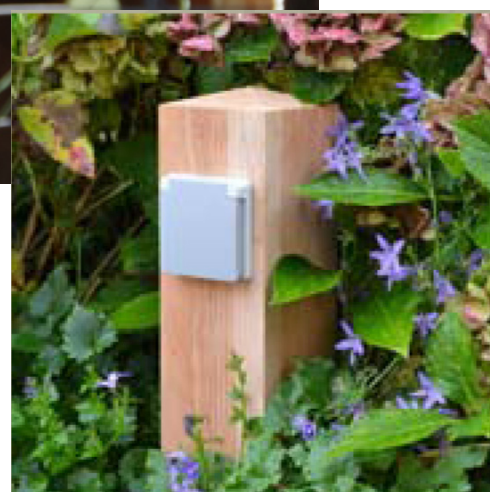

# SPINA

Datasheet

Wat een service voor je gasten. Mooie onopvallende voedingspunten in het park of bij de horeca. Ideaal voor het opladen van de elektrische fiets van je gast, maar ook voor het aansluiten van andere elektrische apparatuur. De SPINA oplaadzuilen zijn uitgevoerd met een enkele of met twee contactdozen.