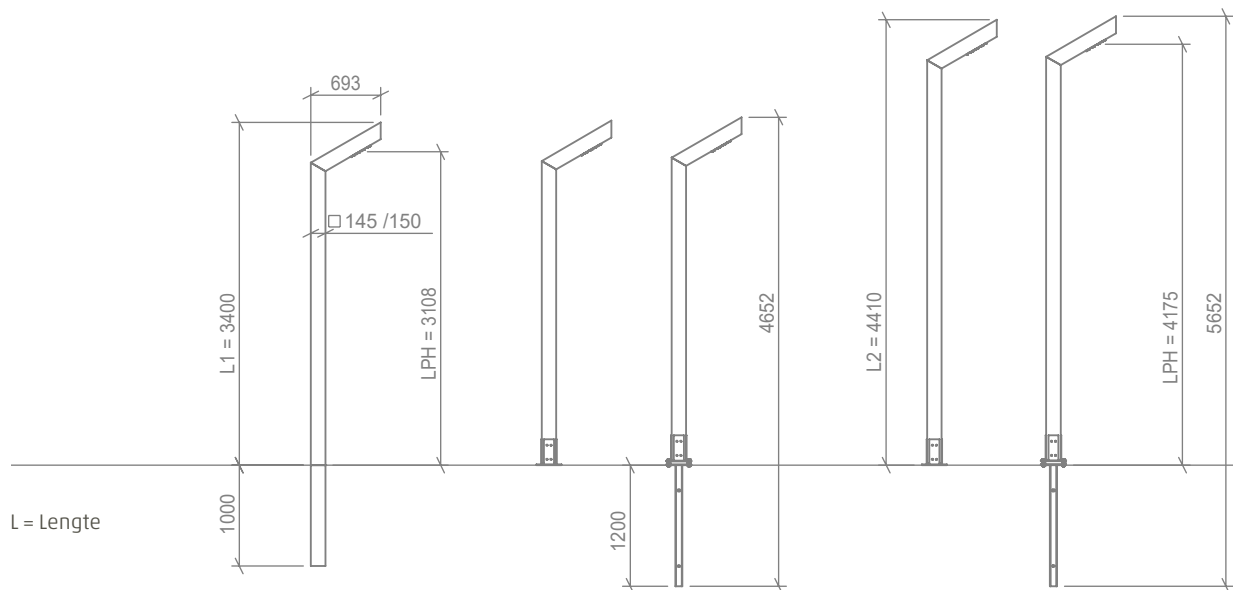

timberlab
natural outdoor solutions

SPECIFICATIES

- **Dikte:** 150mm
- **IP klasse:** IP54
- **Spanning:** 230 Volt
- **Vermogen per LED module:** 18 Watt
- **Lumen output per LED module:**

3.000K = 2.413 lm
4.000K = 2.527 lm
amber = 809 lm
- **Stralingshoek:** De LED module heeft een stralingshoek van 150x70 graden
- **Levensduur:** Iedere houtsoort heeft zijn eigen duurzaamheidsklasse. Meer informatie hierover is te vinden onder "Houtsoorten" & "Duurzaamheid". De LED module heeft een verwachte levensduur van 108.000 uur.
- **Lichtdata:** Lichtdata beschikbaar op aanvraag.

* Gemeten waarden

AFMETINGEN EN GEWICHTEN

Gewicht Lariks/Douglas	n.v.t.	55 kg	62 kg	64 kg	77 kg
Gewicht kastanje	58 kg	50 kg	63 kg	65 kg	78 kg
Gewicht eiken	74 kg	61 kg	74 kg	81 kg	94 kg
Gewicht Accoya	53 kg	47 kg	59 kg	60 kg	73 kg
CO2 opslag Lariks/Douglas	n.v.t.	67 kg	67 kg	91 kg	91 kg
CO2 opslag kastanje	93 kg	69 kg	69 kg	93 kg	93 kg
CO2 opslag eiken	118 kg	87 kg	87 kg	118 kg	118 kg
CO2 opslag Accoya	85 kg	62 kg	62 kg	85 kg	85 kg