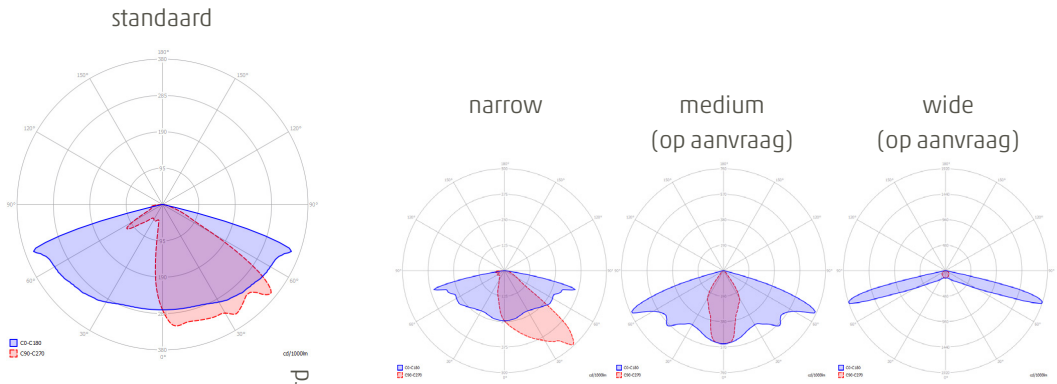

LEDMODULES