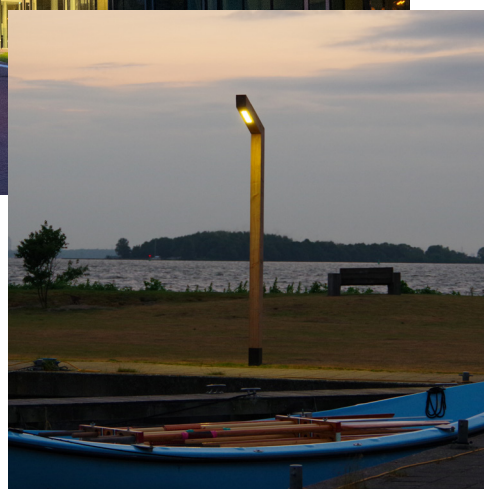

STRATO

Datasheet

Zowel in functionaliteit als vormgeving uniek in zijn soort. De STRATO is gemaakt van massief duurzaam hout en geeft iedere ruimte een andere dimensie. De STRATO is een populaire lantaarn en geschikt voor de entree van bijvoorbeeld een camping of vakantiepark, particuliere oprit of parkeerplaats.

timberlab
natural outdoor solutions

SPECIFICATIES

- **Dikte:** 150mm
- **IP klasse:** IP54
- **Spanning:** 230 Volt
- **Vermogen per LED module:** 18 Watt
- **Lumen output per LED module:**

3.000K = 2.413 lm
4.000K = 2.527 lm
amber = 809 lm
- **Stralingshoek:** De LED module heeft een stralingshoek van 150x70 graden
- **Levensduur:** Iedere houtsoort heeft zijn eigen duurzaamheidsklasse. Meer informatie hierover is te vinden onder "Houtsoorten" & "Duurzaamheid". De LED module heeft een verwachte levensduur van 108.000 uur.
- **Lichtdata:** Lichtdata beschikbaar op aanvraag.