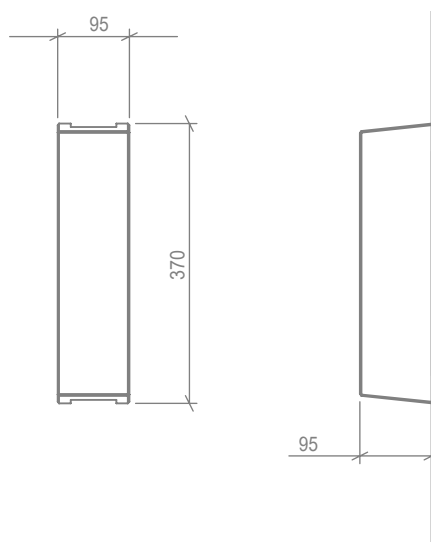

timberlab
natural outdoor solutions

SPECIFICATIES

- **Dikte:** 100mm
- **IP klasse:** IP54
- **Spanning:** 230 Volt
- **Vermogen :** 2.4 / 3.6Watt (1 / 2 x led)
- **Lumen output per LED module:**

2.700K = 120 lm
4.000K = 150 lm
amber = 82 lm
- **Stralingshoek:** De LED module heeft een stralingshoek van 120 graden.
- **Levensduur:** Iedere houtsoort heeft zijn eigen duurzaamheidsklasse. Meer informatie hierover is te vinden onder "Houtsoorten" & "Duurzaamheid". De LED module heeft een verwachte levensduur van 100.000 uur.
- **Lichtdata:** Lichtdata beschikbaar op aanvraag.

LEDMODULES

	TBL path light module 2.700K	TBL path light module 4.000K	TBL path light module AMBER 593 nm
Spanning (optie)	230 VAC 12-24VAC/DC	230 VAC 12-24VAC/DC	230 VAC 12-24VAC/DC
Vermogen	2.4 W*	2.4W*	2.1W*
Power factor	0.36*	0.36*	0.34*
Lumen output	121 lm*	153 lm*	47 lm*
Efficiëntie	50 lm/W*	63 lm/W*	23 lm/W*
Lichtkleur	Warm Wit 2700K 2654K*	Natuurlijk Wit 4000K 3801K*	AMBER x=0.5977 y=0.3996.*
CRI	84*	72*	n.v.t.
Dimbaar	op aanvraag	op aanvraag	op aanvraag
Label	A+	A+	B
Bescherming	IP 54	IP 54	IP 54
Stralingshoek	156x64*	154x65*	151x58*
Aantal LEDs per module	1	1	1
Bedrijfs temperatuur	-20...+50°C	-20...+50°C	-20...+50°C
Verwachte levensduur	100.000 uur	100.000 uur	100.000 uur

* Gemeten waarden

AFMETINGEN EN GEWICHTEN

L = Lengte

Gewicht Lariks/Douglas	5 kg
Gewicht kastanje	5 kg
Gewicht eiken	6 kg
Gewicht Accoya	5 kg

CO2 opslag Lariks/Douglas	8 kg
CO2 opslag kastanje	8 kg
CO2 opslag eiken	10 kg
CO2 opslag Accoya	7 kg